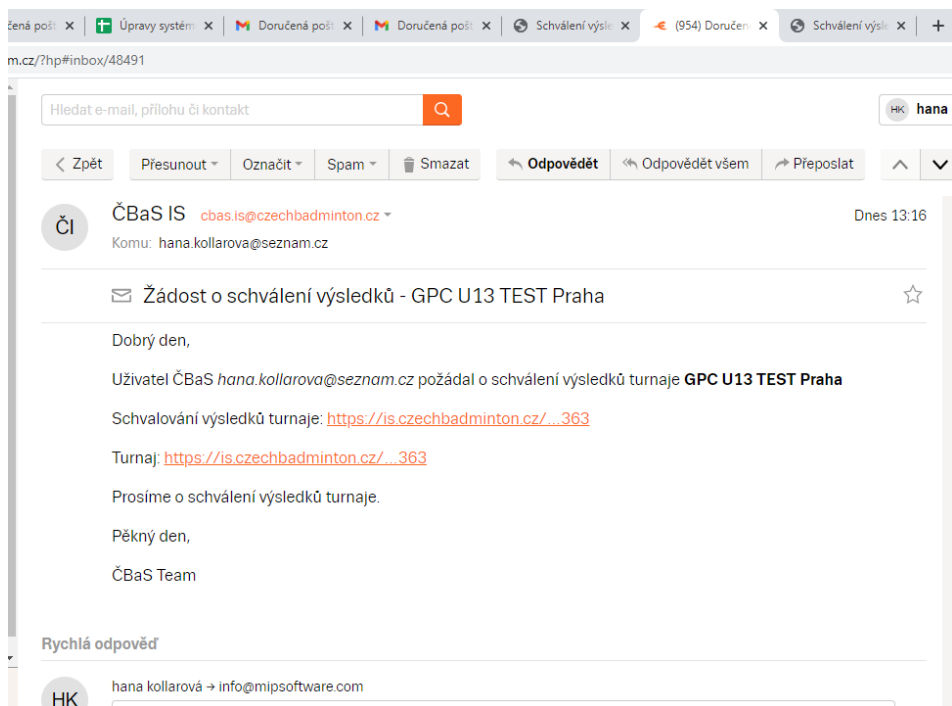

Uložit umístění a body Schválit výsledky Schválit za oblastní STK Odeslat ke schválení

11:57
25.01.2021

Oblastní STK

- **Schvalování výsledků za oblastní STK** po odeslání pořadatelem/rozhodčím ke schválení. Po odeslání výsledků (turnaje GP C-E) pořadatelem/rozhodčím ke schválení přijde příslušné oblastní STK notifikační email „Žádost o schválení výsledků“