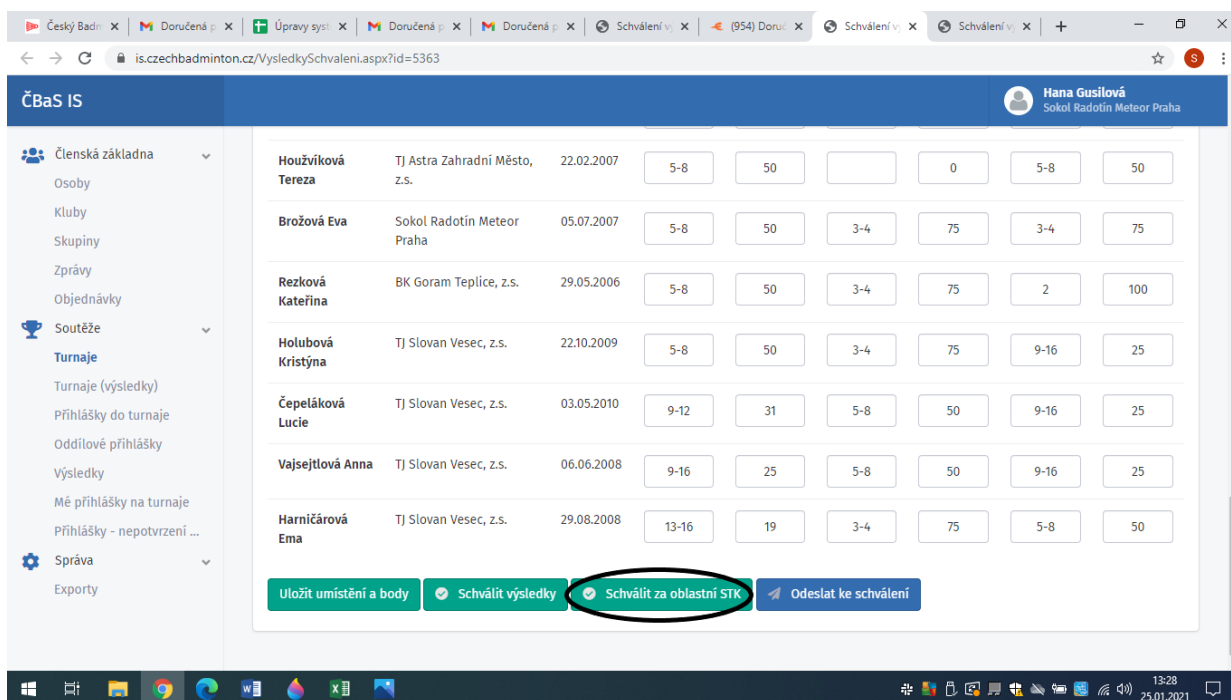

- Oblastní STK přejde pomocí odkazu (Schvalování výsledků turnaje) na stránku „Schvalování výsledků“ a pokud je vše OK, výsledky schválí tlačítkem „Schválit za oblastní STK“. Tímto krokem se výsledky dostanou ke konečnému schválení a zpracování STK ČBaS.